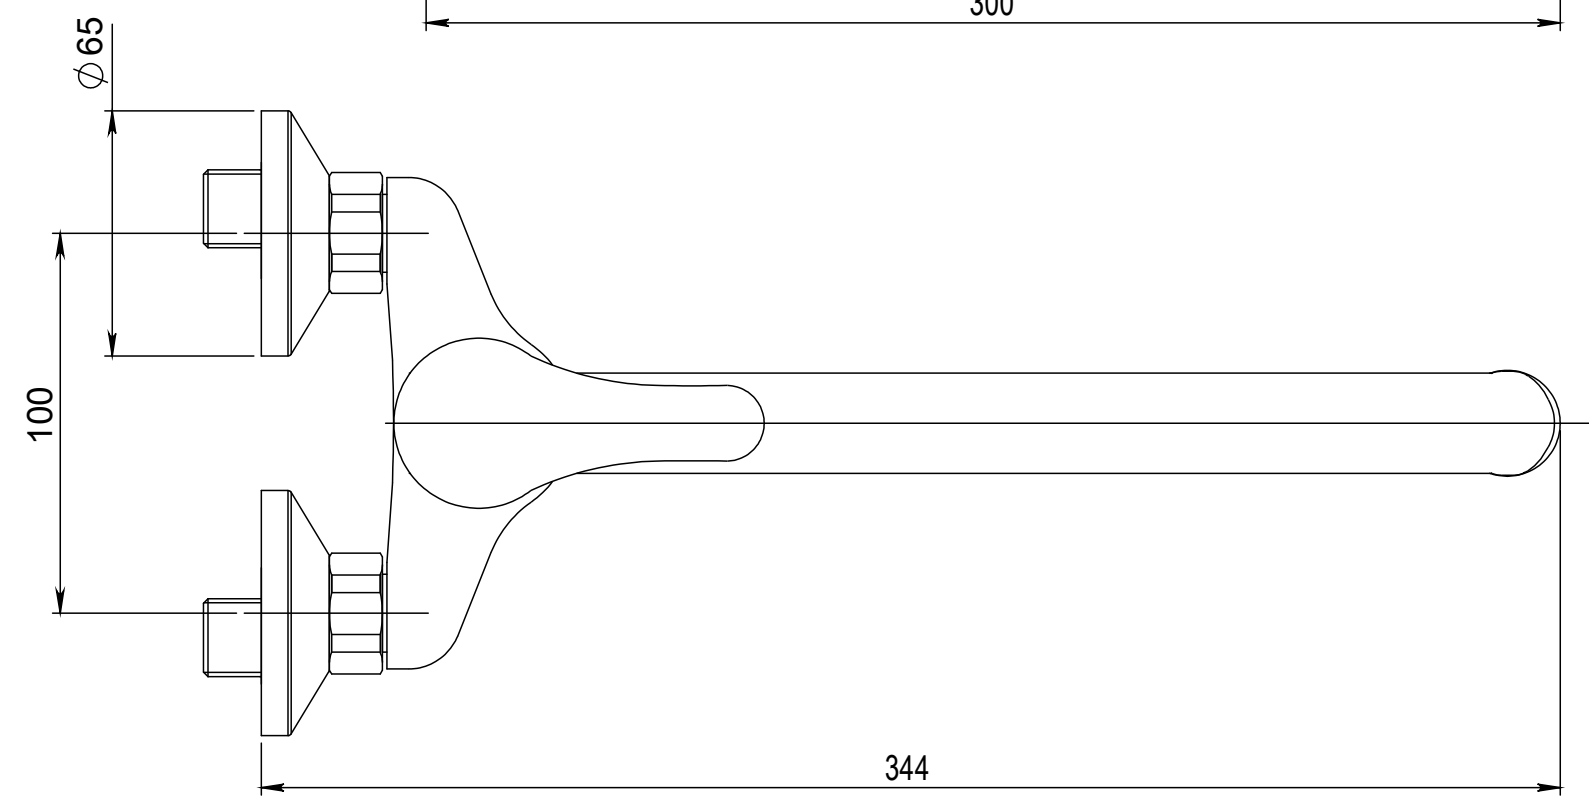

Číslo revize 00

Typ baterie	NÁSTĚNNÁ UMYVADLOVÁ A SPRCHOVÁ BATERIE
Řada	SLIM
Poznámka	ROZMĚROVÝ VÝKRES

 JB SANITARY	
Číslo baterie	A10 32 10
	A3

Revision no.	00
--------------	----

Faucet type	WALL BATH AND SHOWER MIXER	
Series	SLIM	
Note	DIMENSIONAL DRAWING	

JB SANITARY	
Faucet code	A10 32 10
	A3