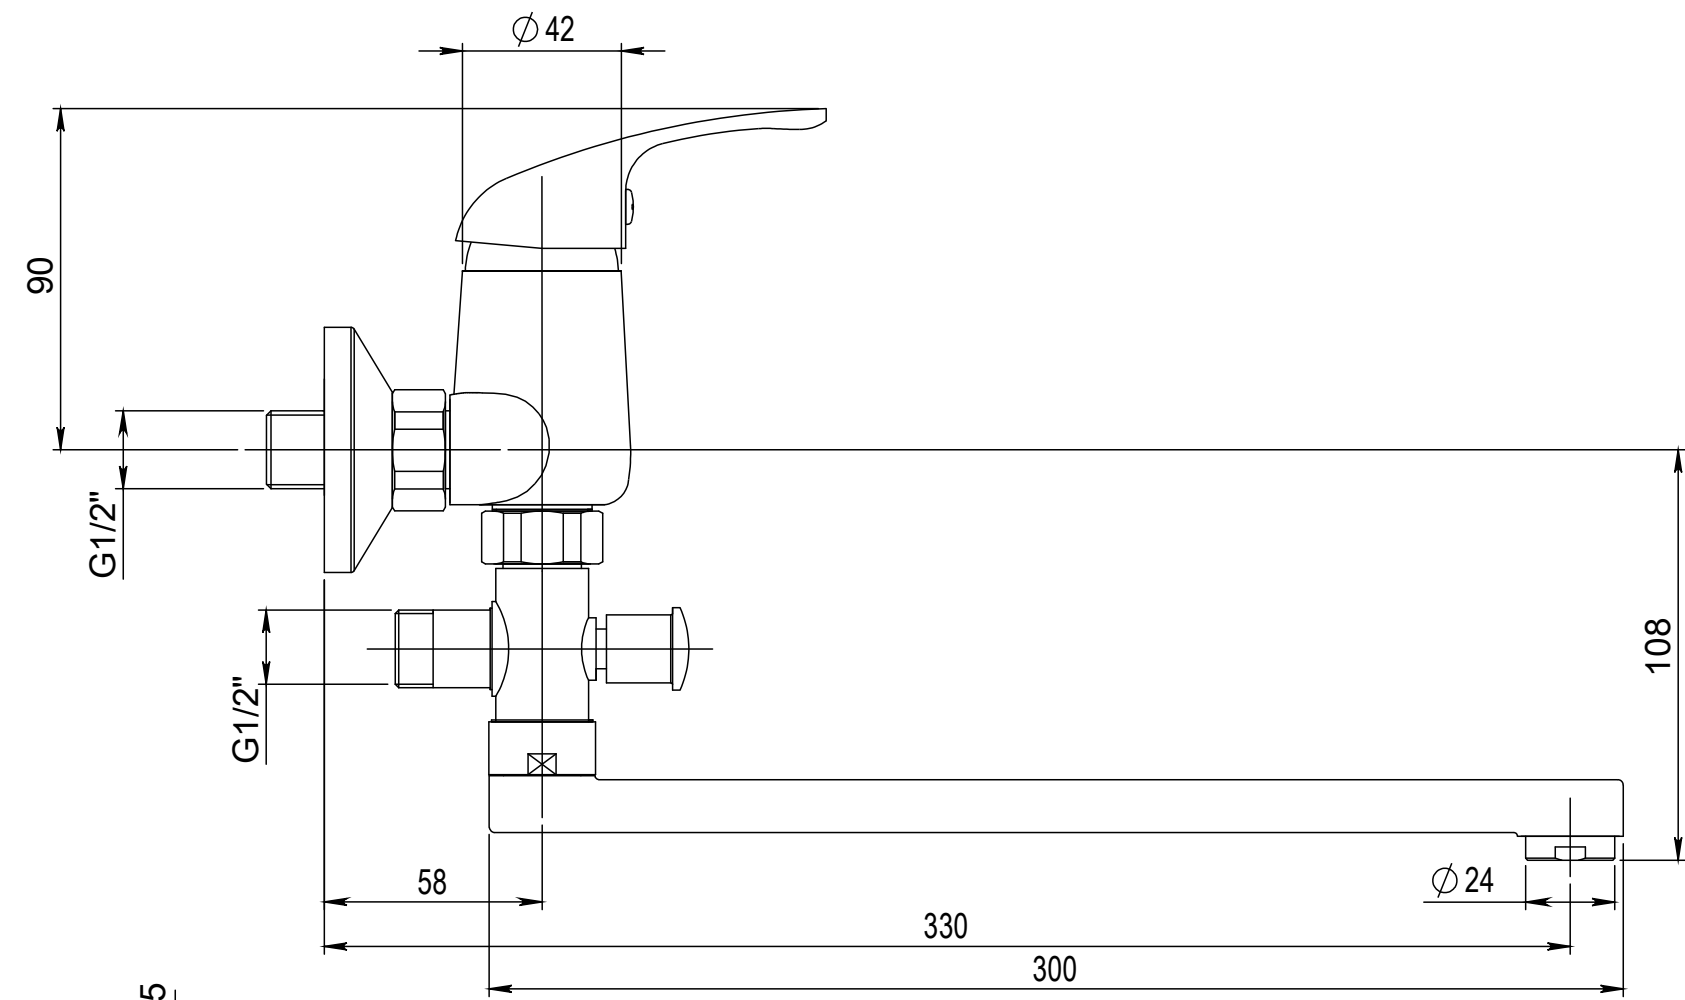

Číslo revize 00

Typ baterie	NÁSTĚNNÁ UMYVADLOVÁ A SPRCHOVÁ BATERIE
Řada	SLIM
Poznámka	ROZMĚROVÝ VÝKRES

 JB SANITARY	
Číslo baterie	A10 32 10
	A3

Revision no.	00
--------------	----

Faucet type	WALL BATH AND SHOWER MIXER	
Series	SLIM	
Note	DIMENSIONAL DRAWING	

JB SANITARY	
Faucet code	A10 32 10
	A3