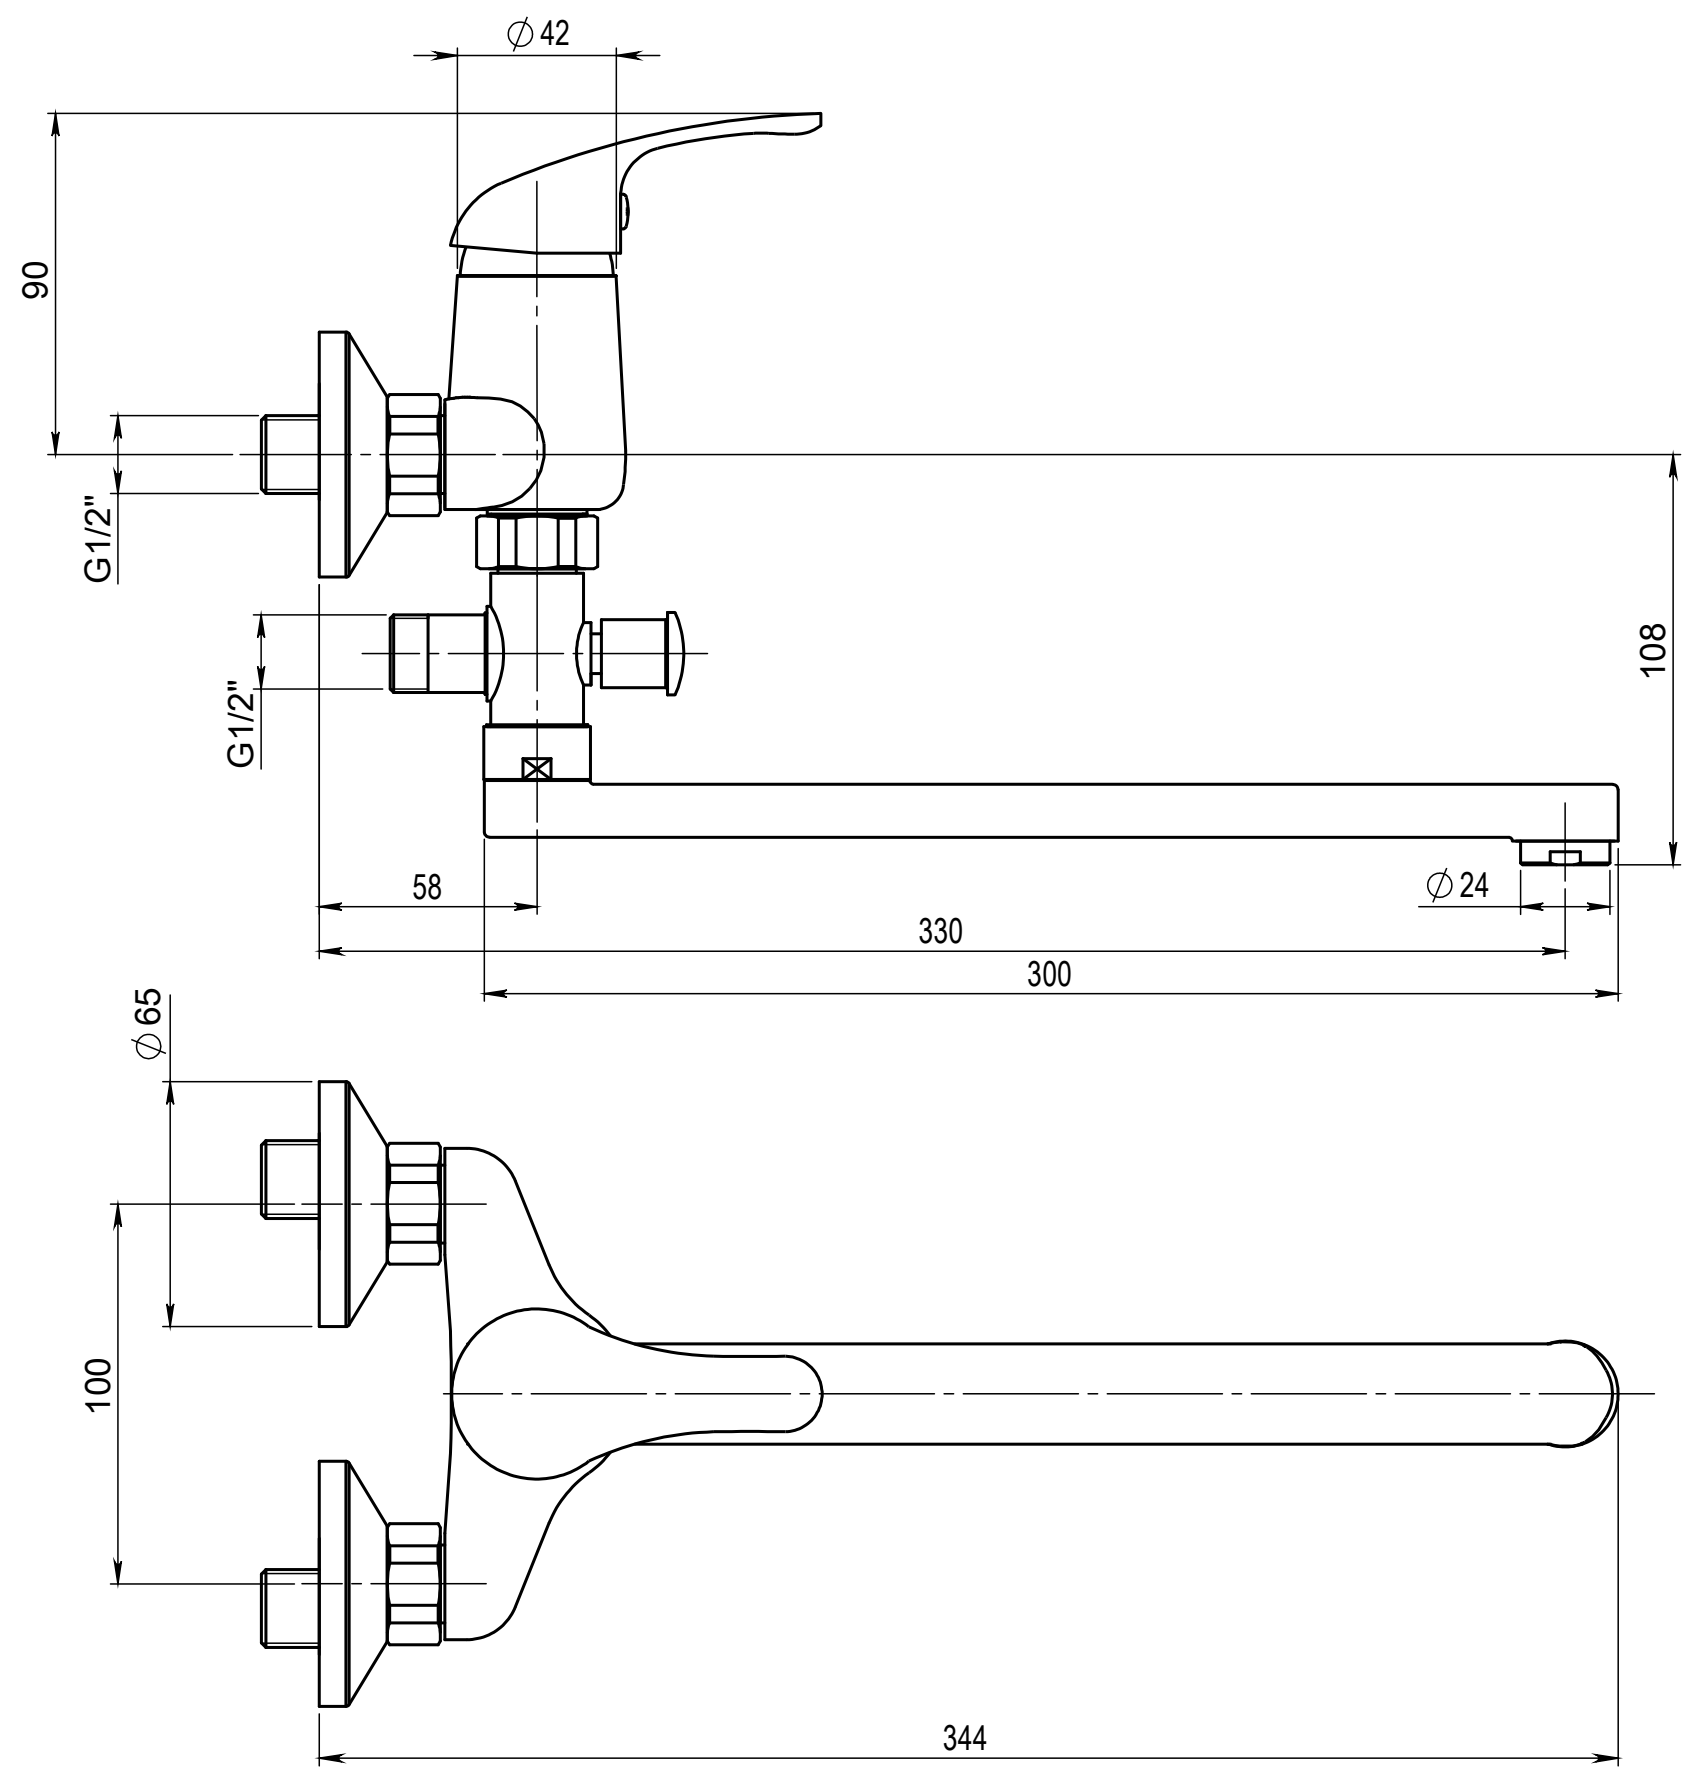

Číslo revize 00

Typ baterie	NÁSTĚNNÁ UMYVADLOVÁ A SPRCHOVÁ BATERIE
Řada	SLIM
Poznámka	ROZMĚROVÝ VÝKRES

 JB SANITARY	
Číslo baterie	A10 32 10
	A3

Revision no.	00
--------------	----

Faucet type	WALL BATH AND SHOWER MIXER	
Series	SLIM	
Note	DIMENSIONAL DRAWING	

JB SANITARY	
Faucet code	A10 32 10
	A3